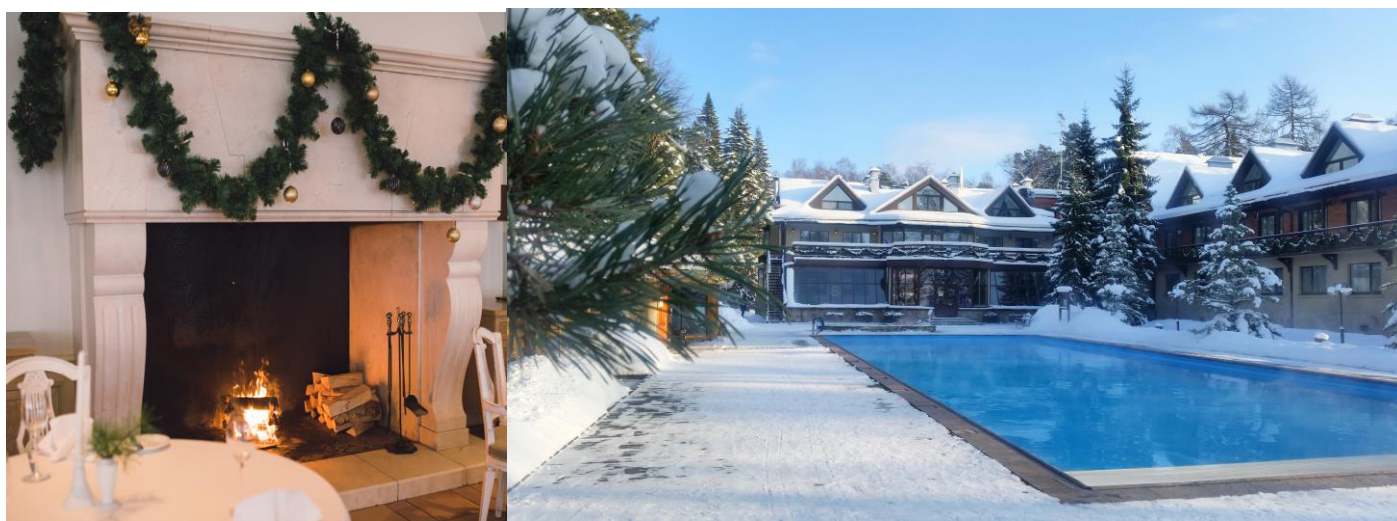

ЗАГОРОДНЫЙ КЛУБ

СКАНДИНАВИЯ

СПА

Новый Год в Загородном клубе Скандинавия и СПА

New Year at the Skandinavia Country Club & SPA

Предложение с гала-программой и проживанием на 2 ночи*/

The New Year's Eve Package 2024

31.12.24 - 02.01.25

«ГУСАРСКИЙ БАЛ»

Предложение включает:

- Двухместное размещение в номере выбранной категории ([посмотреть номера](#))
- 31.12 Welcome drink в Баре «Библиотека»
- 31.12 Новогодний гала-ужин от шеф-повара и шеф-кондитера Загородного Клуба Скандинавия и СПА в ресторане Дача Бассери, **включает новогодний стол и салат-бар, а также напитки по новогодней карте вин без ограничения!**
- 31.12 развлекательная гала-программа в ресторане Дача Бассери и зале Ротонда для взрослых и детей всю новогоднюю ночь, включая **фейерверк на берегу Финского залива, живую зажигательную музыкальную программу, веселые номера, новогоднюю дискотеку, другие приятные праздничные сюрпризы** и, конечно, **встречу с Дедом Морозом!**
- Завтрак «шведский стол»
- праздничный Бранч 1 января
- пользование открытым подогреваемым бассейном и ваннами джакузи с 09:00 до 00:00
- посещение банного комплекса с 10:00 до 21:00

Просьба бронировать столики заранее по телефону +7 (812) 4541100, доб.4